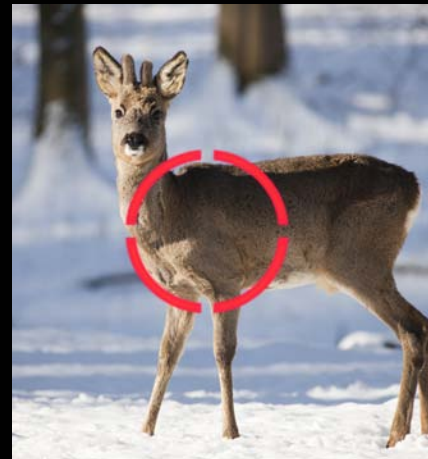

Hundertprozentige Kontrolle

Eine Waffe, die gut in der Hand liegt und ein perfektes Absehen sind für jeden Schützen unabdingbar. Der allerwichtigste Faktor für optimalen Jagderfolg ist sicherlich die korrekte Visierung. Das Startbild und das Abschussbild sind ausschlaggebend für einen sicheren Treffer. Redring® sorgt dafür, dass der Schütze bei jedem Schuss ein korrektes Startbild sieht. Von diesem Bild aus beginnt er mitzuziehen oder sich auf das Abschussbild zuzubewegen. Das Abschussbild wird individuell an das Mitziehtempo des Schützen angepasst. Mit Redring® hat der Schütze eine annähernd hundertprozentige Kontrolle über den gesamten Vorgang vom Start bis zum Treffer.

Jagderlebnis inklusive

Redring® wurde von P.-O. Östergren erfunden, der sich in Jagd- und Schützenkreisen weit über die Grenzen Skandinaviens hinaus einen Namen gemacht hat. Der erfahrene Jäger und Schütze war unter anderem als Trainer für das schwedische und norwegische Schützenteam tätig. Seit 25 Jahre betreibt Östergren eine eigene Jagd- und Schützenschule. Bis dato haben mehr als 30 000 Jäger und Schützen ihre Abschlussprüfung unter seinen kritischen Augen abgelegt.

1 Patentierte* Objektmessung

Die patentierte Objektmessung erfasst die Helligkeit im Zielbereich und passt die Intensität des einzigartigen Leuchtrings im Visier entsprechend an. Der Leuchtring ist immer optimal zu erkennen – unabhängig von den umgebenden Lichtverhältnissen.

2 Patentierter* Leuchtring

Die Größe des patentierten Rings entspricht der Schrotgarbe in einem Abstand vom 20 m auf dem Ziel. Sie drücken ab, wenn der Ring korrekt platziert ist. Das System verbessert die Trefferquote erheblich und reduziert Fehlschüsse und somit die unbeabsichtigte Verwundung von Wild auf ein Minimum.